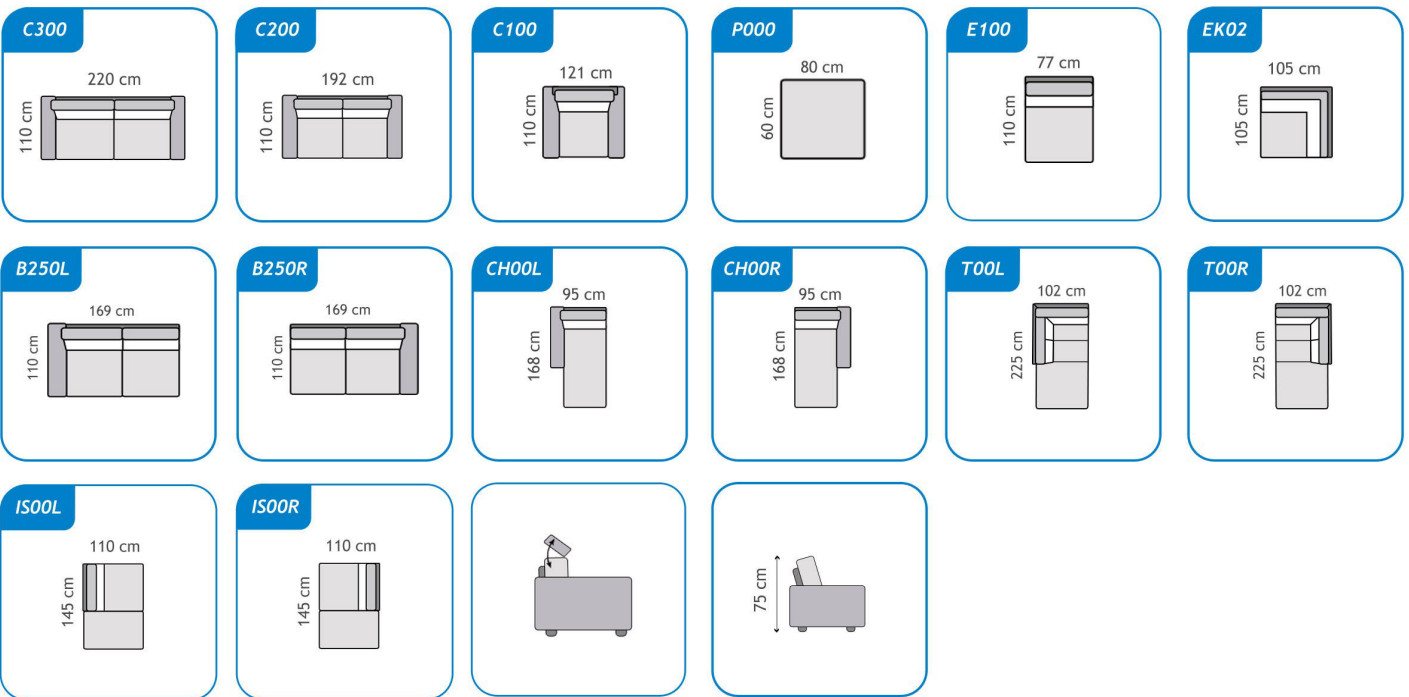

LIVERPOOL

Base + assise + dossier Toscana 1101 / deco Toscana 2102 - Base + seat + back Toscana 1101 / deco Toscana 2102

Structure de la carcasse : <i>Frame</i>	Panneaux de particules, bois massif et panneaux de fibres <i>MDF, wood</i>
Assises : <i>Seats</i>	Assise en mousse polyuréthane de densité HR 30 Kg/m3 + mousse de contact de densité 23kg/m3 + ouate 150g/m2 <i>Seats in polyurethane foam HR 30kg/m3 + Contact foam 23 kg/m3 + 150g/m2 ciscose blend</i>
Dossier : <i>Back</i>	Mousse polyuréthane de densité VP 25 Kg/m3 + ouate 150g/m2 <i>Polyurethane foam VP 25 kg/m3 + 150g/m2 ciscose blend</i>
Tetiere mobiles : <i>Headrests</i>	Option disponible <i>Option available</i>
Suspension : <i>Suspension</i>	Assise : Nosag / Dossier : Sangles de tapissier <i>Seats : springs/ Back : Belts</i>
Pieds : <i>Feet</i>	Metal <i>Metal</i>
Type de coussins : <i>Cushion type</i>	Deco : DP003 / Assise : - <i>Decoration : DP003 / Seats : -</i>
Dimensions principales : <i>Main dimensions</i>	Hauteur d'assise : 42 cm / Hauteur de caisse : 79 cm / Profondeur d'assise : 55 cm / Largeur de l'accoudoir : 23 cm <i>Seat height : 42 cm / Base height : 79 cm / Seat depth : 55 cm / Armrest width : 23 cm</i>
Fontions : <i>Functions</i>	Couchage : Easy (1 matelas / 1 largeur) <i>Sleeping : Easy (1 mattress / 1 width)</i>
Option : <i>Options</i>	