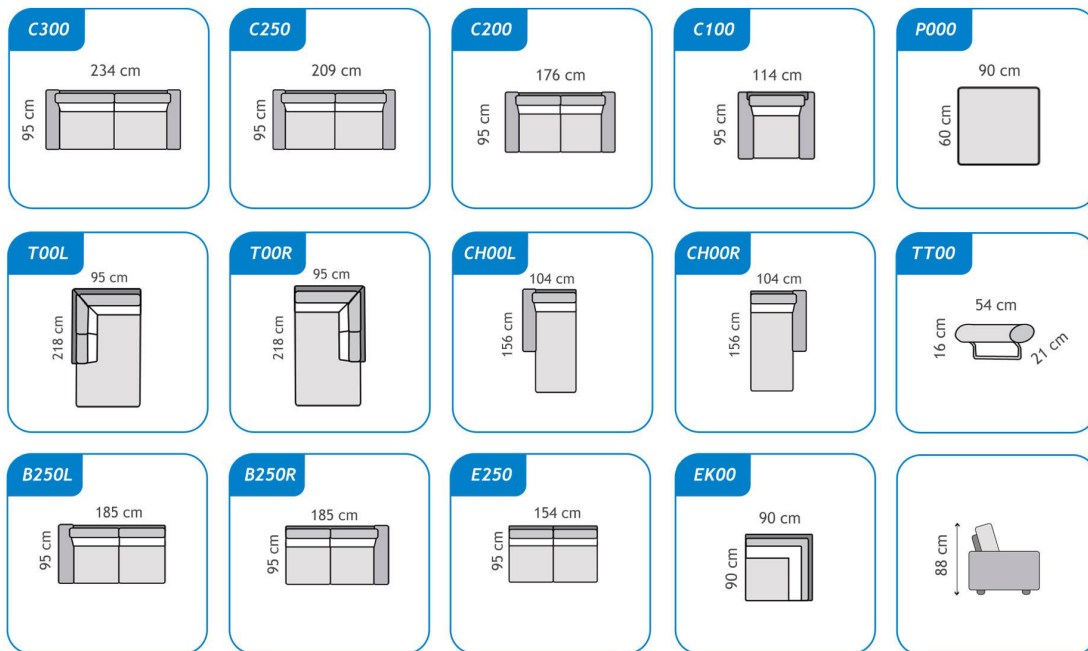

ALISON

Base + assise + dossier Savoy 31 + deco Savoy 22 - Base + seat + back Savoy 31 + deco Savoy 22

Structure de la carcasse : <i>Frame</i>	Panneaux de particules, bois massif et panneaux de fibres <i>MDF, wood</i>
Assises : <i>Seats</i>	Assise en mousse polyuréthane de densité HR 30 Kg/m3 + mousse de contact de densité 23kg/m3 + ouate 150g/m2 <i>Seats in polyurethane foam HR 30kg/m3 + Contact foam 23 kg/m3 + 150g/m2 ciscose blend</i>
Dossier : <i>Back</i>	Coussins composé de 70% flocons de mousse polyuréthane + 30% en fibres de silicone <i>70% granulated foam / 30 % silicon balls</i>
Tetiere mobiles : <i>Headrests</i>	Option disponible - TT00 <i>Option available - TT00</i>
Suspension : <i>Suspension</i>	Assise : Sangles de tapissier / Dossier : Sangles de tapissier <i>Seats : Belts / Back : Belts</i>
Pieds : <i>Feet</i>	Metal <i>Metal</i>
Type de coussins : <i>Cushion type</i>	Deco : DP002 / Assise : - <i>Decoration : DP002 / Seats : -</i>
Dimensions principales : <i>Main dimensions</i>	Hauteur d'assise : 42cm / Hauteur de caisse : 74cm / Profondeur d'assise : 54cm / Largeur de l'accoudoir : 25 cm <i>Seat height : 42cm / Base height : 74cm / Seat depth : 54cm / Armrest width : 25cm</i>
Fontions : <i>Functions</i>	Option non disponible <i>Option not available</i>
Option : <i>Options</i>	