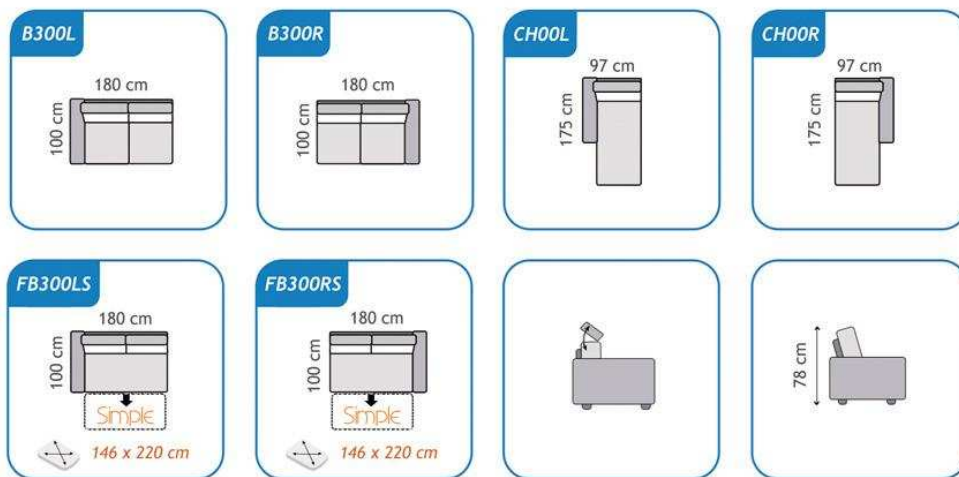

FRANKLIN

Base + assise + dossier PANAMERA 9400 + deco SAVOY 500 - Base + seat + back PANAMERA 9400 + deco SAVOY 500

Base + assise + dossier PANAMERA 9130 / deco SAVOY 72
Base + seat + back PANAMERA 9130 / deco SAVOY 72