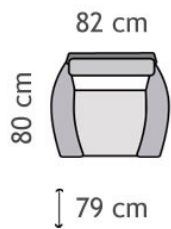

C000

HARRY

Base + assise + dossier Cali 49 - Base + seat + back Cali 49

	C000											
<b>Largeur (cm)</b> <i>width(cm)</i>	82											
<b>Hauteur (cm)</b> <i>Height (cm)</i>	79											
<b>Profondeur (cm)</b> <i>Depth (cm)</i>	80											
<b>Nb. de places assises</b> <i>Seating places</i>	1											
<b>Tetieres</b> <i>Headrests</i>	-											
<b>Coussins Deco.</b> <i>Deco cushions</i>	-											
<b>Coussins Assise</b> <i>Seating cushions</i>	1											
<b>Coussins Dossier</b> <i>Back cushions</i>	1											
<b>Poids Brut (kg)</b> <i>Gross Weigth (kg)</i>	30											
<b>Poids Net (kg)</b> <i>Net Weight (kg)</i>	27											

Informations Generales / General Data

**Structure de la carcasse :**  
*Frame*

Panneaux de particules, bois massif et panneaux de fibres  
*MDF, wood*

**Assises :**  
*Seats*

Mousse polyuréthane de densité HR 30 + mousse de contact de densité 23 kg/m3  
*Polyurethane foam HR 30 kg/m3 + 23 kg/m3 contact foam + 150 g/m2 viscose blend*

**Pieds :**  
*Feet*

Bois  
*Wood*

**Type de coussins :**  
*Cushion type*

Deco : - / Assise : -  
*Decoration : - / Seats : -*

**Dimensions principales :**  
*Main dimensions*

Hauteur d'assise : 44 cm / Hauteur de caisse : 79 cm / Profondeur d'assise : 46 cm / Largeur de l'accoudoir : 9 cm  
*Seat height : 44 cm / Base height : 79 cm / Seat depth : 46 cm / Armrest width : 9 cm*