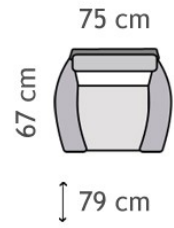

C000

MICHEL

Base + assise + dossier Havana 16 - Base + seat + back Havana 16

Donnees techniques / Technical Data

	C000											
Largeur (cm) <i>width(cm)</i>	75											
Hauteur (cm) <i>Height (cm)</i>	79											
Profondeur (cm) <i>Depth (cm)</i>	67											
Nb. de places assises <i>Seating places</i>												
Tetieres <i>Headrets</i>	-											
Coussins Deco. <i>Deco cushions</i>	1											
Coussins Assise <i>Seating cushions</i>	1											
Coussins Dossier <i>Back cushions</i>	-											
Poids Brut (kg) <i>Gross Weigth (kg)</i>												
Poids Net (kg) <i>Net Weight (kg)</i>												

Dimensions principales : Hauteur d'assise : 46 cm / Hauteur de caisse : 79 cm / Profondeur d'assise : 53 cm / Largeur de l'accoudoir : -
Main dimensions *Seat height : 49 cm / Base height : 79 cm / Seat depth : 53 cm / Armrest width : -*