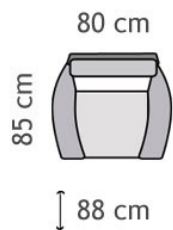

C000

SIDNEY

Base + assise + dossier Savoy 22 / deco Savoy 31 - Base + seat + back Savoy 22 / deco Savoy 31

	C000											
<b>Largeur (cm)</b> <i>width(cm)</i>	80											
<b>Hauteur (cm)</b> <i>Height (cm)</i>	88											
<b>Profondeur (cm)</b> <i>Depth (cm)</i>	85											
<b>Nb. de places assises</b> <i>Seating places</i>	1											
<b>Tetieres</b> <i>Headrests</i>	-											
<b>Coussins Deco.</b> <i>Deco cushions</i>	1											
<b>Coussins Assise</b> <i>Seating cushions</i>	1											
<b>Coussins Dossier</b> <i>Back cushions</i>	-											
<b>Poids Brut (kg)</b> <i>Gross Weigth (kg)</i>	30											
<b>Poids Net (kg)</b> <i>Net Weight (kg)</i>	27											

Hauteur d'assise : 44 cm / Hauteur de caisse : 88 cm / Profondeur d'assise : 46 cm / Largeur de l'accoudoir : 9 cm

*Seat height : 44 cm / Base height : 88 cm / Seat depth : 46 cm / Armrest width : 9 cm***Fontions :***Functions*